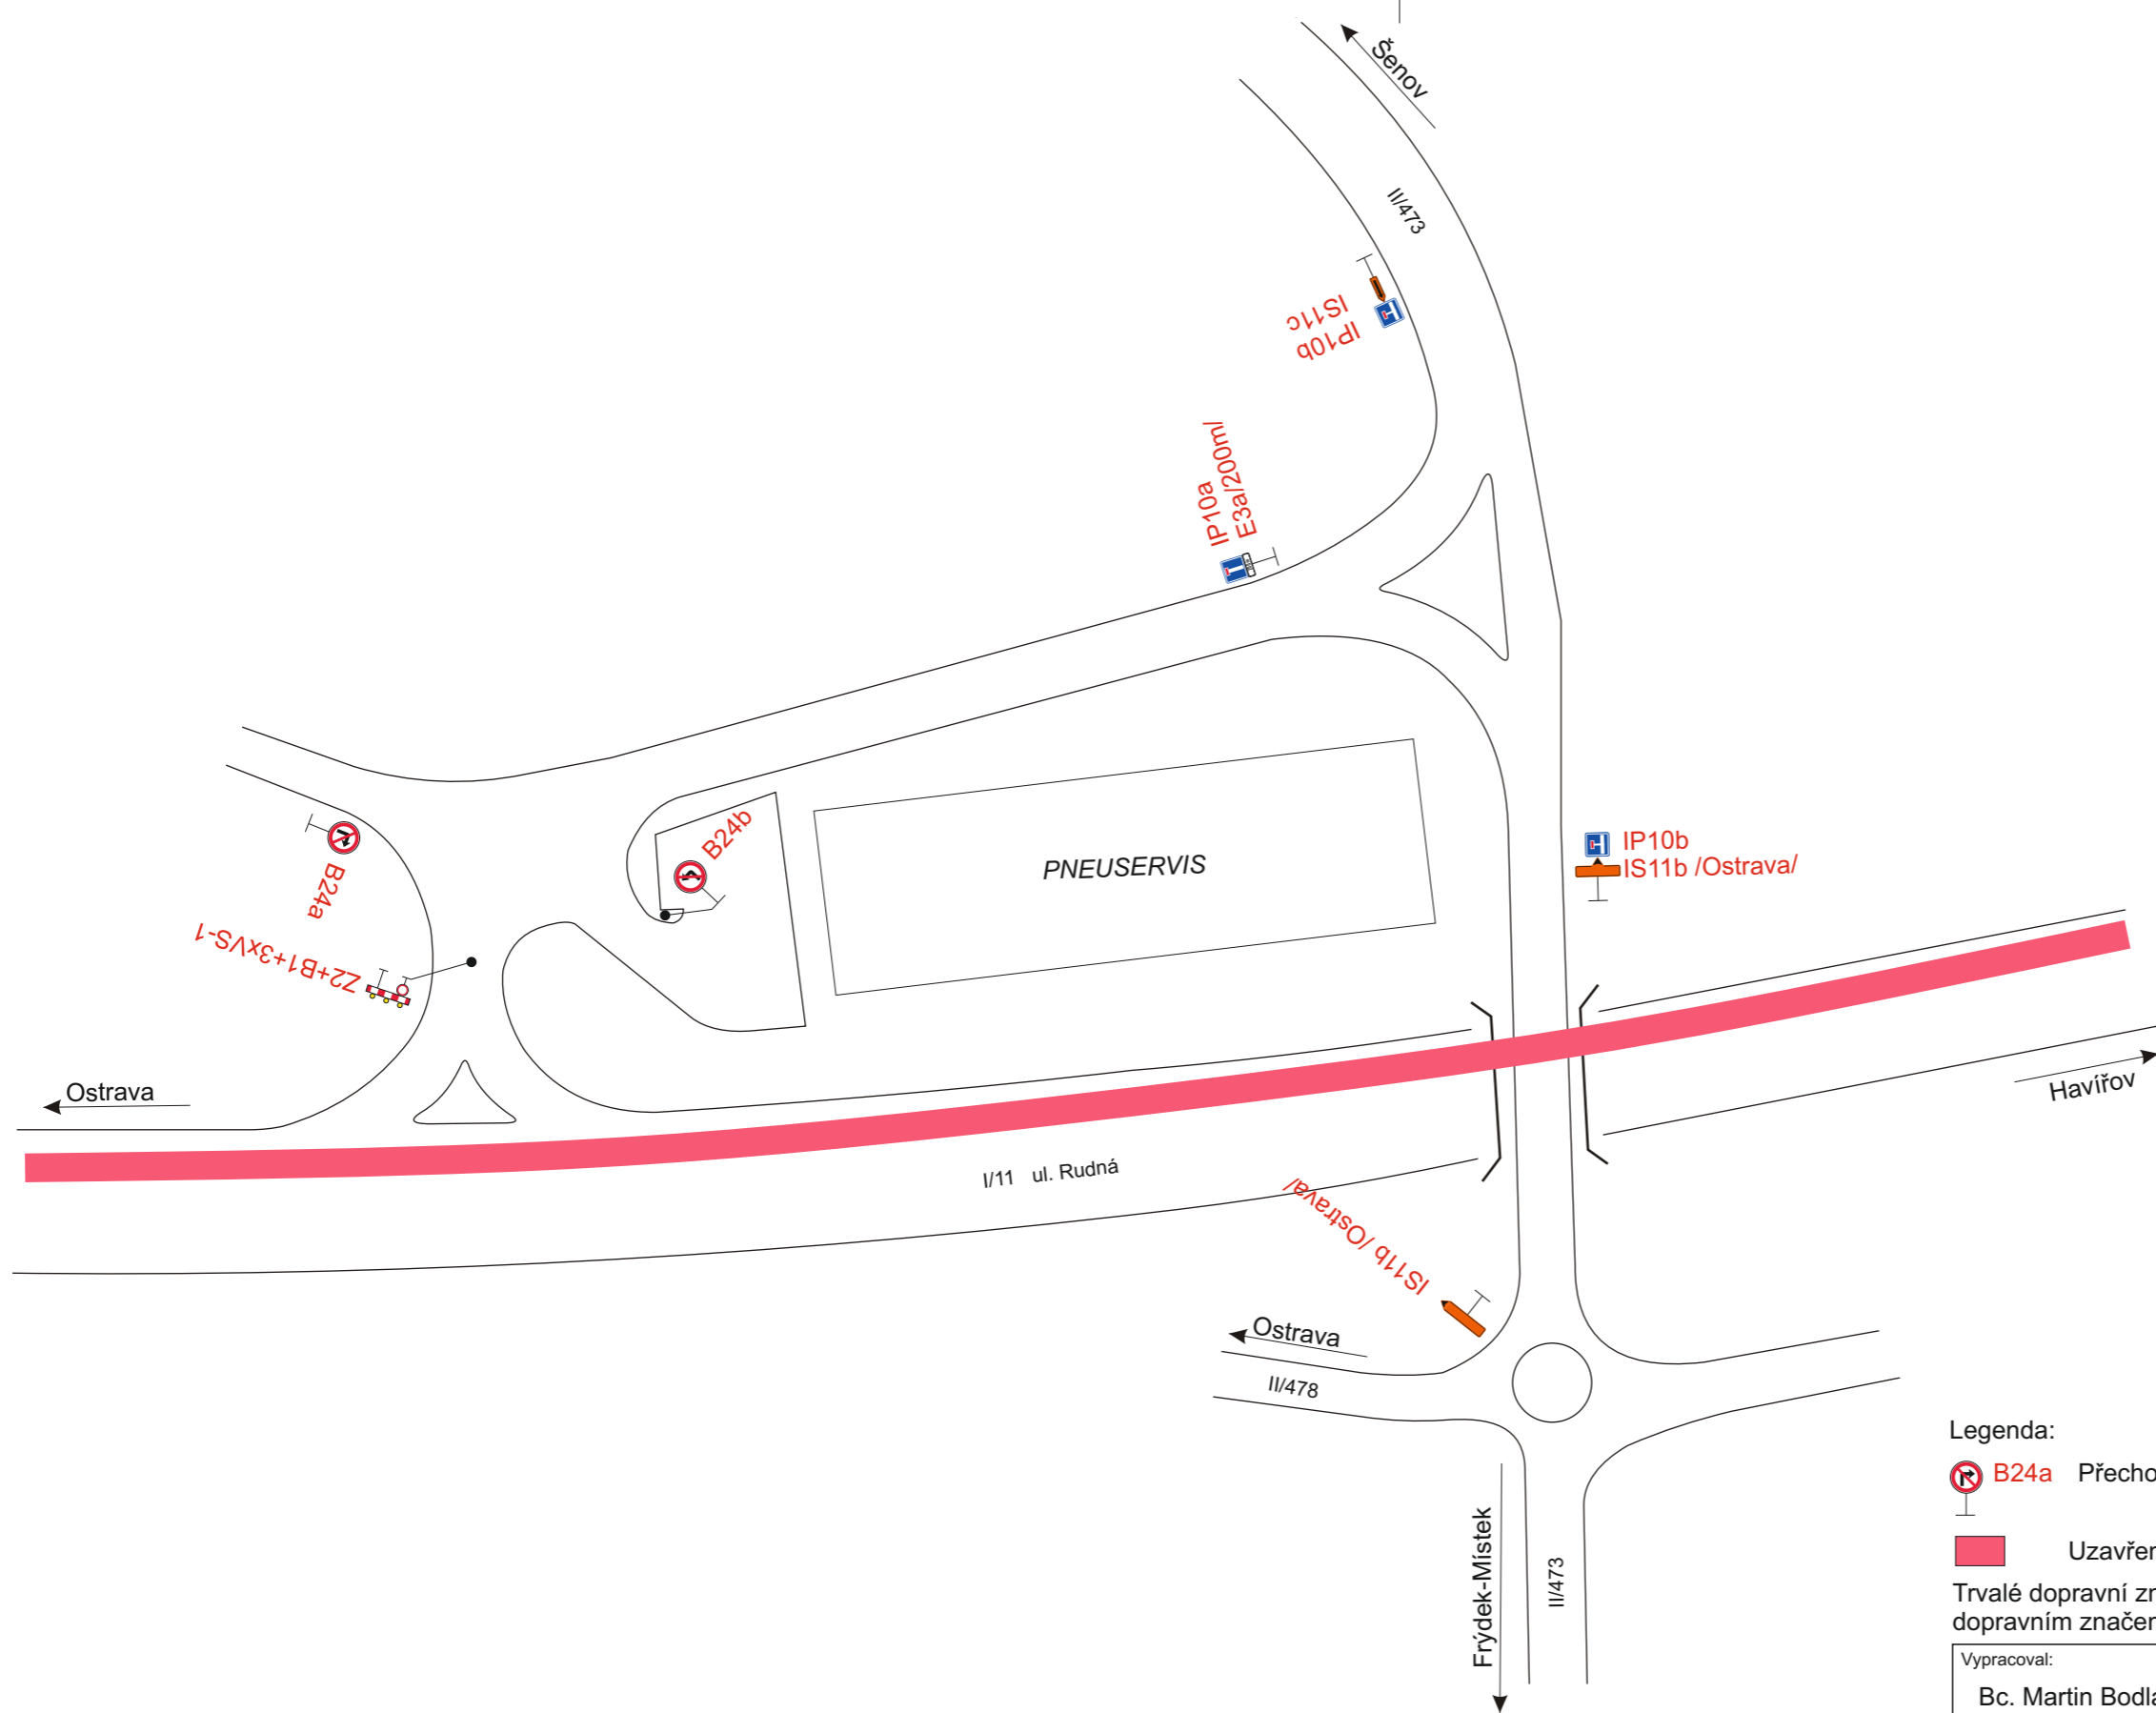

Situace

1
ŠUMBARK

2

Legenda:

B24a Přechodné dopravní značení

Uzavřený úsek

Objízdná trasa

Trvalé dopravní značení, které bude v rozporu s přechodným dopravním značením, bude dočasně zneplatněno.

1

Legenda:

-  B20a Trvalé dopravní značení
-  B1 Přechodné dopravní značení
-  Uzavřený úsek

Trvalé dopravní značení, které bude v rozporu s přechodným dopravním značením, bude dočasně zneplatněno.

Vypracoval: Bc. Martin Bodlák	Datum: 2.4.2026	 SEKNE, spol. s r.o. Hamerská 12, 772 00 Olomouc DIČ: CZ62363701 tel./fax: 585 311 867		
Název akce: Mezinárodní cyklistický závod žen GRACIA ORLOVÁ 2026				
Název objektu: Přechodné dopravní značení	Příloha: 3.etapa - Detail 1	Formát: 4xA4	Č. výkresu: 2.1	Č. soupravy:

Legenda:

-  B24a Přechodné dopravní značení
-  Uzavřený úsek

Trvalé dopravní značení, které bude v rozporu s přechodným dopravním značením, bude dočasně zneplatněno.

Vypracoval: Bc. Martin Bodlák	Datum: 2.4.2026	<div style="text-align: center;">  SEKNE, spol. s r.o. Hamerská 12, 772 00 Olomouc DIČ: CZ62363701 tel./fax: 585 311 867 </div>		
Název akce: Mezinárodní cyklistický závod žen GRACIA ORLOVÁ 2026				
Název objektu: Přechodné dopravní značení	Formát: 2xA4	Č. výkresu: 2.2	Č. soupravy:	
Příloha:	3.etapa - Detail 2			