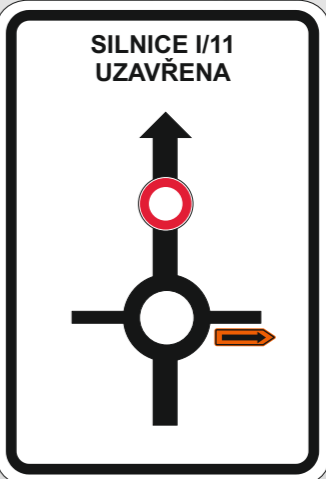

Situace

1
ŠUMBARK

2

Legenda:

B24a Přechodné dopravní značení

Uzavřený úsek

Objízdná trasa

Trvalé dopravní značení, které bude v rozporu s přechodným dopravním značením, bude dočasně zneplatněno.