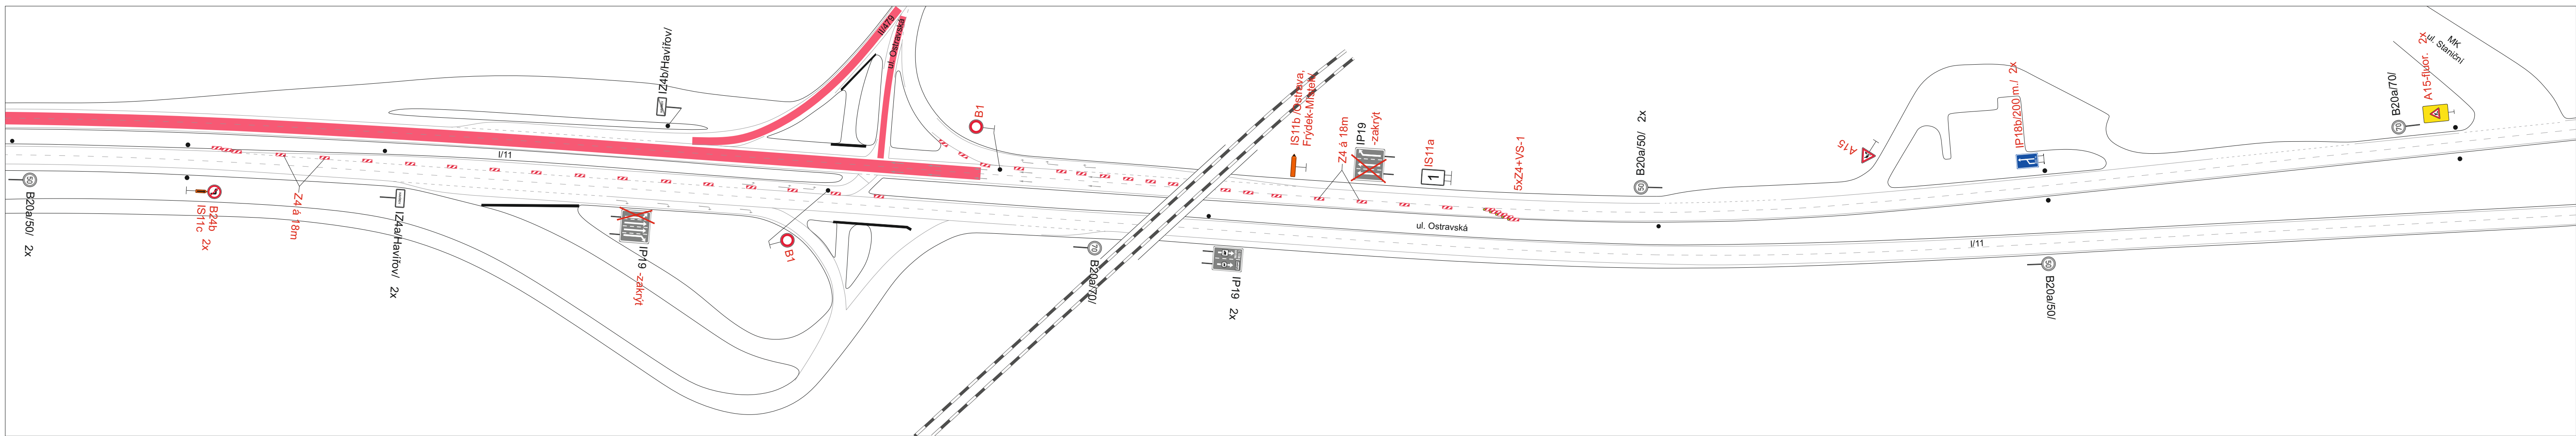

Situace

1
ŠUMBARK

2

Legenda:

B24a Přechodné dopravní značení

Uzavřený úsek

Objízdná trasa

Trvalé dopravní značení, které bude v rozporu s přechodným dopravním značením, bude dočasně zneplatněno.

Vypracoval: Bc. Martin Bodlák	Datum: 2.4.2026	 SEKNE, spol. s r.o. Hamerská 12, 772 00 Olomouc DIČ: CZ62363701 tel./fax: 585 311 867		
Název akce: Mezinárodní cyklistický závod žen GRACIA ORLOVÁ 2026				
Název objektu: Přechodné dopravní značení	Příloha: 3.etapa	Formát: 2xA4	Č. výkresu: 2	Č. soupravy:

1

Legenda:

-  B20a Trvalé dopravní značení
-  B1 Přechodné dopravní značení
-  Uzavřený úsek

Trvalé dopravní značení, které bude v rozporu s přechodným dopravním značením, bude dočasně zneplatněno.

Vypracoval: Bc. Martin Bodlák	Datum: 2.4.2026	 SEKNE, spol. s r.o. Hamerská 12, 772 00 Olomouc DIČ: CZ62363701 tel./fax: 585 311 867		
Název akce: Mezinárodní cyklistický závod žen GRACIA ORLOVÁ 2026				
Název objektu: Přechodné dopravní značení	Příloha: 3.etapa - Detail 1	Formát: 4xA4	Č. výkresu: 2.1	Č. soupravy:

Legenda:

-  B24a Přechodné dopravní značení
-  Uzavřený úsek

Trvalé dopravní značení, které bude v rozporu s přechodným dopravním značením, bude dočasně zneplatněno.

Vypracoval: Bc. Martin Bodlák	Datum: 2.4.2026	<div style="text-align: center;">  SEKNE, spol. s r.o. Hamerská 12, 772 00 Olomouc DIČ: CZ62363701 tel./fax: 585 311 867 </div>		
Název akce: Mezinárodní cyklistický závod žen GRACIA ORLOVÁ 2026				
Název objektu: Přechodné dopravní značení	Formát: 2xA4	Č. výkresu: 2.2	Č. soupravy:	
Příloha:	3.etapa - Detail 2			