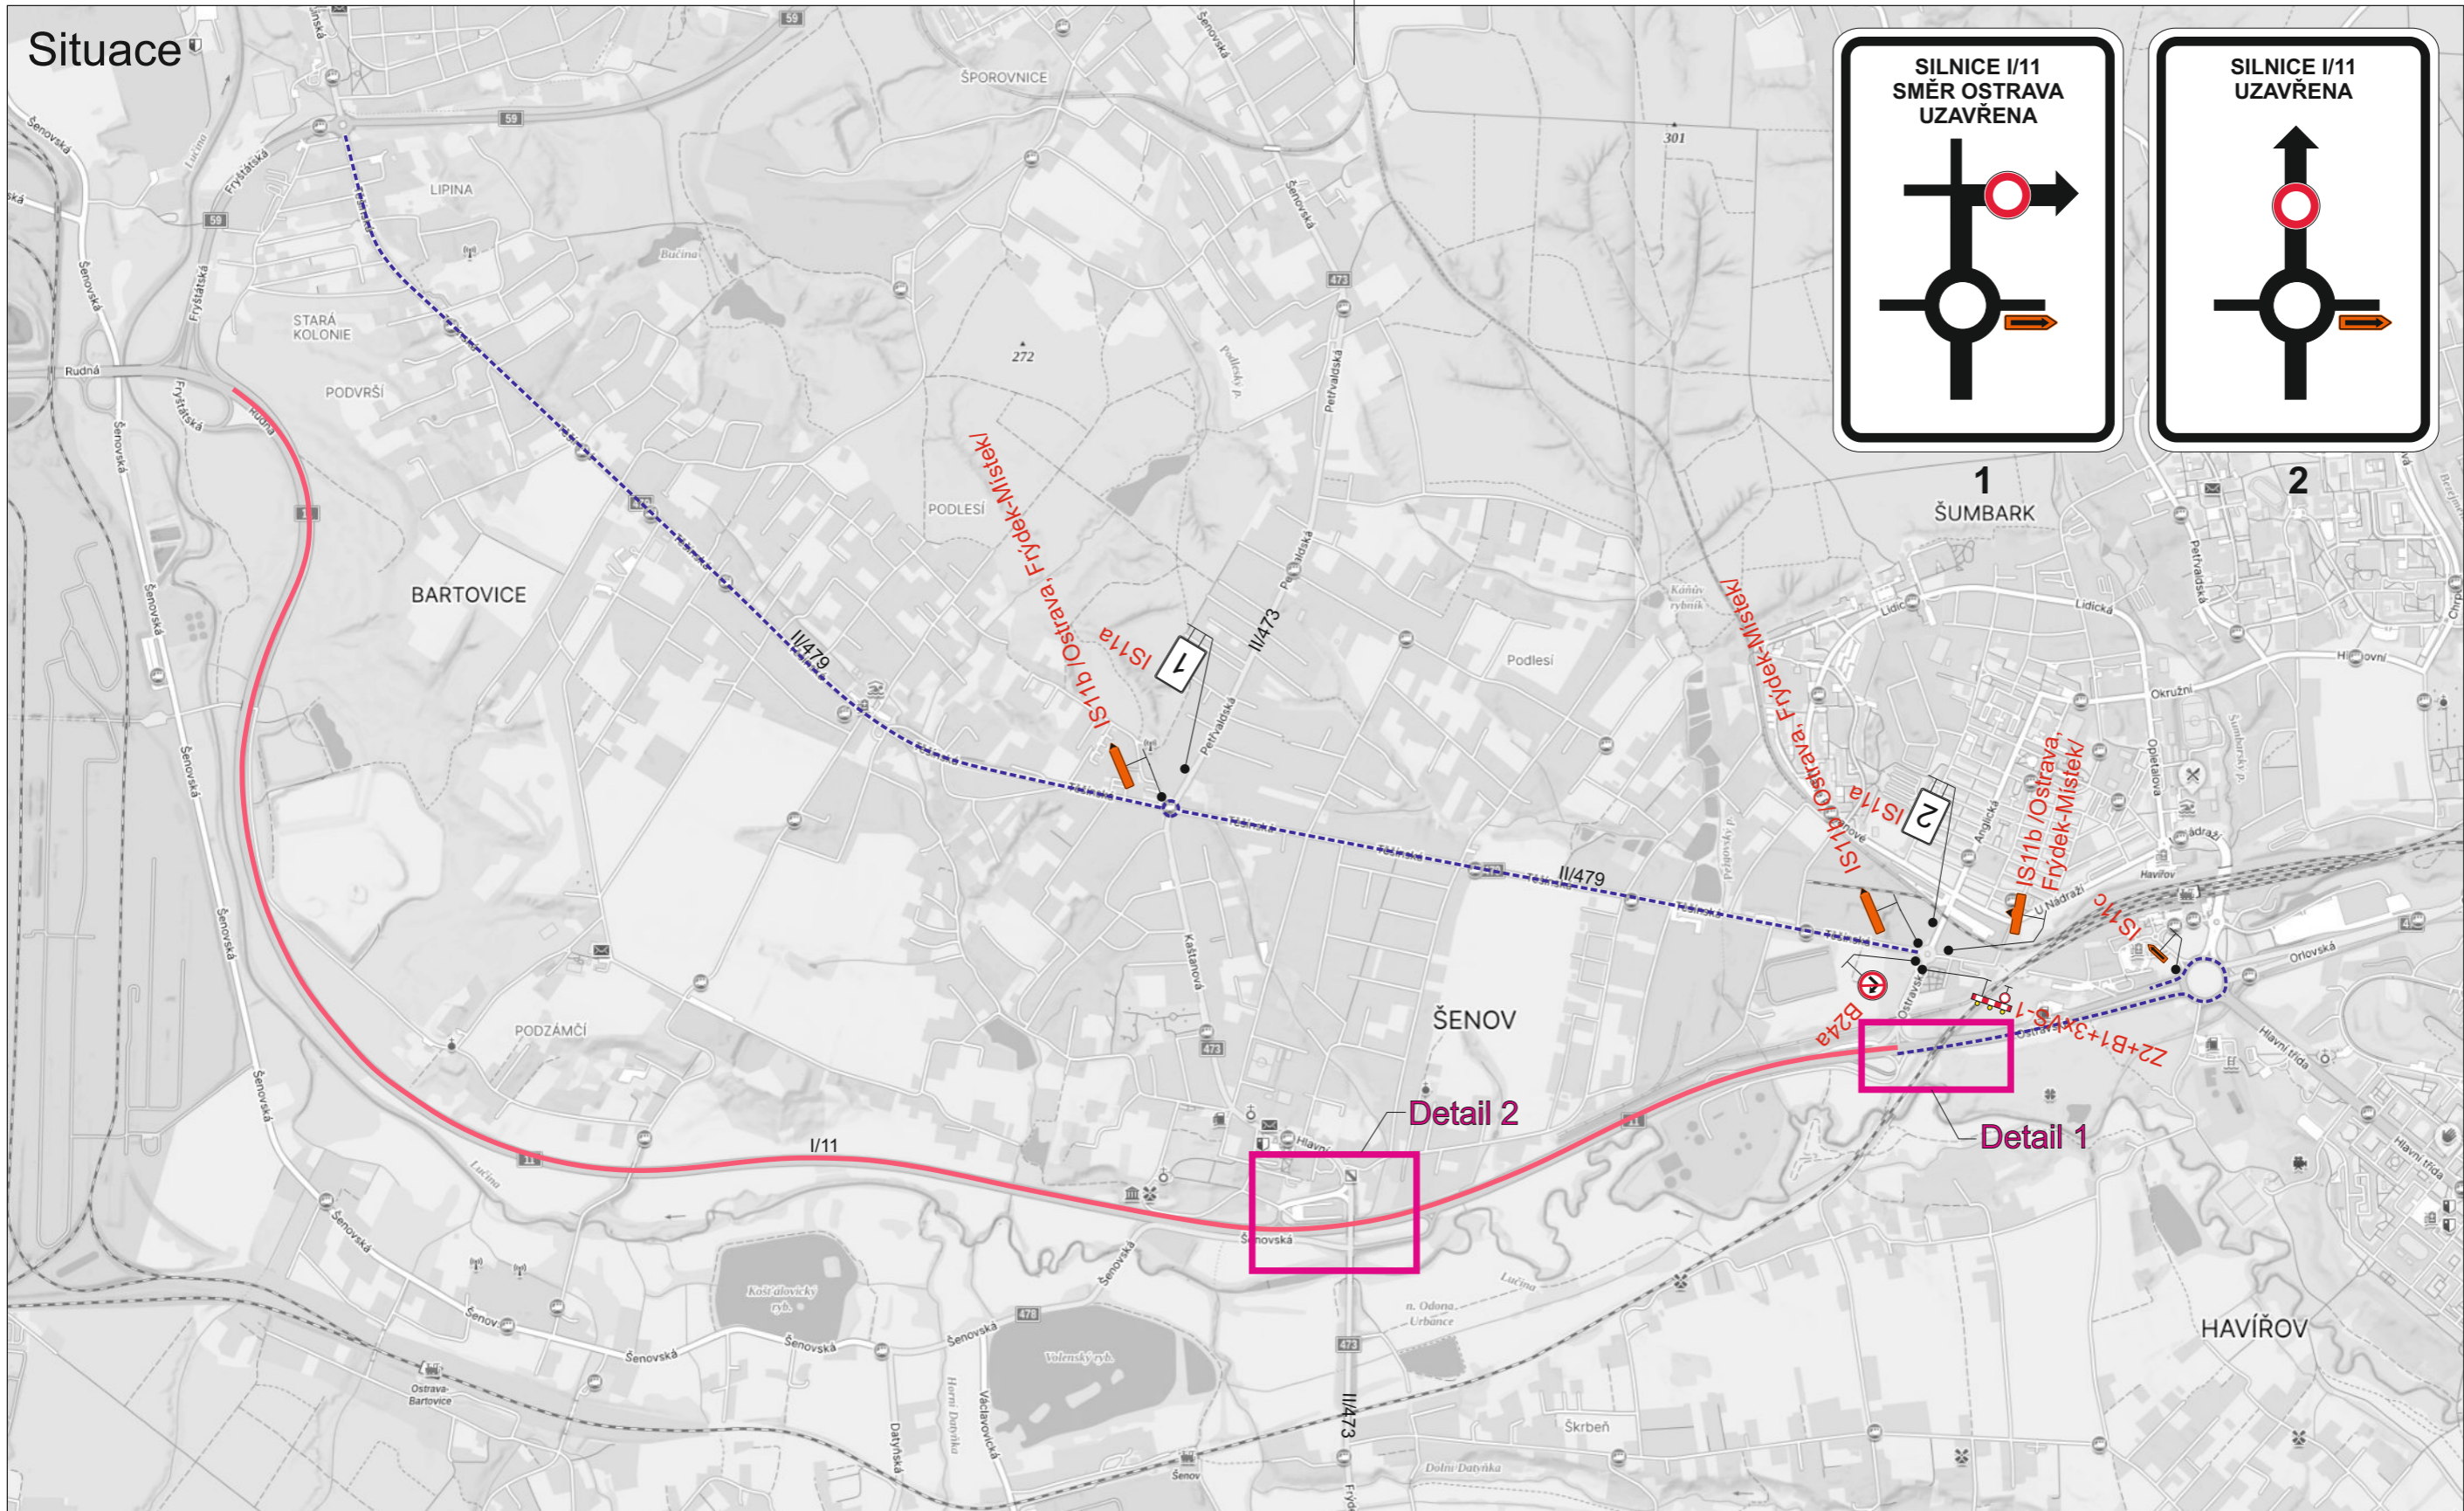

Situace

1
ŠUMBARK

2

Legenda:

B24a Přechodné dopravní značení

Uzavřený úsek

Objízdná trasa

Trvalé dopravní značení, které bude v rozporu s přechodným dopravním značením, bude dočasně zneplatněno.

Vypracoval: Bc. Martin Bodlák	Datum: 2.4.2026	 SEKNE, spol. s r.o. Hamerská 12, 772 00 Olomouc DIČ: CZ62363701 tel./fax: 585 311 867		
Název akce: Mezinárodní cyklistický závod žen GRACIA ORLOVÁ 2026				
Název objektu: Přechodné dopravní značení	Příloha: 3.etapa	Formát: 2xA4	Č. výkresu: 2	Č. soupravy:

1

Legenda:

-  B20a Trvalé dopravní značení
-  B1 Přechodné dopravní značení
-  Uzavřený úsek

Trvalé dopravní značení, které bude v rozporu s přechodným dopravním značením, bude dočasně zneplatněno.

Vypracoval: Bc. Martin Bodlák	Datum: 2.4.2026	 SEKNE, spol. s r.o. Hamerská 12, 772 00 Olomouc DIČ: CZ62363701 tel./fax: 585 311 867		
Název akce: Mezinárodní cyklistický závod žen GRACIA ORLOVÁ 2026				
Název objektu: Přechodné dopravní značení	Příloha: 3.etapa - Detail 1	Formát: 4xA4	Č. výkresu: 2.1	Č. soupravy:

Legenda:

-  B24a Přechodné dopravní značení
-  Uzavřený úsek

Trvalé dopravní značení, které bude v rozporu s přechodným dopravním značením, bude dočasně zneplatněno.

Vypracoval: Bc. Martin Bodlák	Datum: 2.4.2026	<div style="text-align: center;">  SEKNE, spol. s r.o. Hamerská 12, 772 00 Olomouc DIČ: CZ62363701 tel./fax: 585 311 867 </div>		
Název akce: Mezinárodní cyklistický závod žen GRACIA ORLOVÁ 2026				
Název objektu: Přechodné dopravní značení	Formát: 2xA4	Č. výkresu: 2.2	Č. soupravy:	
Příloha:	3.etapa - Detail 2			